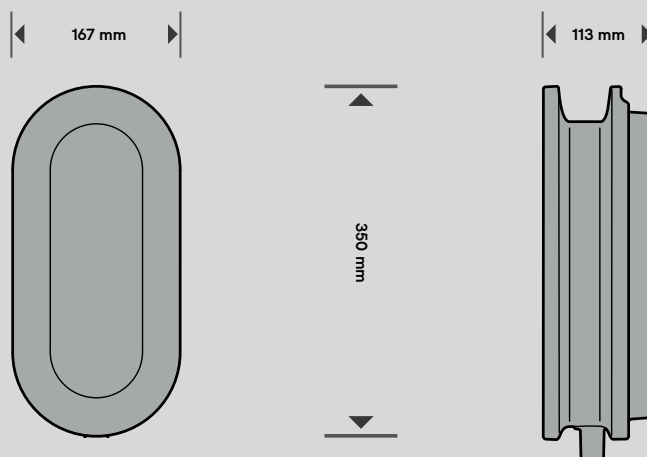

Specifikation

Mål: